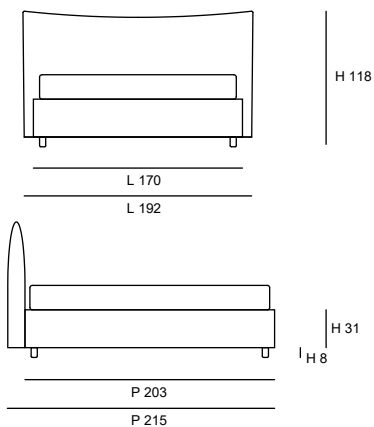

OFIUCO

Composizione in foto:
 Vaduz 3118 / 160 / giroletto diritto /
 piede CL2 bianco h/8
 Testiera sfoderabile: SI
 Giroletto sfoderabile: SI

Matrimoniale 160 / Francese 140

AA A B C D E F T.C.

L 192/172 DIRITTO 170 / 150	L 192/172 MEDIO 170 / 150	L 192/172 LINEARE 170 / 150
P 215	P 215	P 215
H 116	H 116	H 116

L 192/172 SAGOMATO 176 / 156
P 218
H 116

L 192/172 SPESSORIBI 182 / 162	GOCCIA 182 / 162	ROVESCIAIA 182 / 162	L 192/172 CUBICO 182 / 162
P 221			P 219
H 116			H 116

Piazza e mezzo 120

AA A B C D E F T.C.

L 152 DIRITTO 130	L 152 MEDIO 130	L 152 LINEARE 130
P 215	P 215	P 215
H 116	H 116	H 116

L 152 SAGOMATO 136
P 218
H 116

L 152 SPESSORIBI 142	GOCCIA 142	ROVESCIAIA 142	L 152 CUBICO 142
P 221			P 219
H 116			H 116

L = larghezza testiera P = profondità letto H = altezza testiera T.C. = Tessuto Cliente

Le misure sono espresse in cm; l'altezza è stata calcolata con piede H 6 per tutti i giroletto ad eccezione del LINEARE, del CUBICO e del PIATTO, calcolati con piede H 22. Gli ingombri indicati possono avere una tolleranza di 1-2 cm.